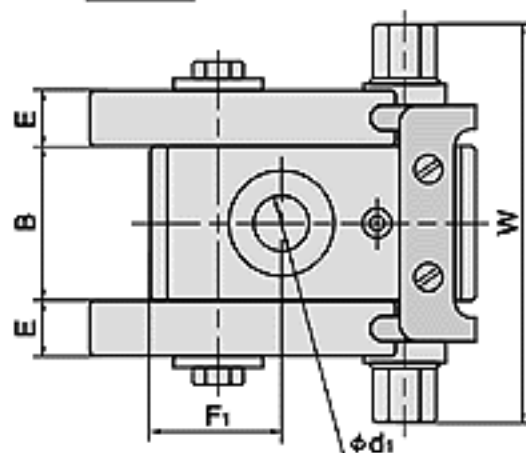

クランプボーイ CB

* CBS・CBD・CBM は
いずれも同寸法です。

CBS

CBD

CBM

型番		クランプボーイ														*回り止めボタン		質量 kg
		A	B	H1	H2	C	E	F1	F2	G	J	φd1	φd2	W	M	φd3	ℓ	
S シリーズ	CBS-0	71	32	16	33	10.5	11	30	—	—	—	13	—	84	12	6	—	0.8
	CBS-1	88	38	16	37	13.5	13	37	—	—	—	18	—	98	14	6	—	1.2
	CBS-2	107	48	16	49	18	16	40	—	—	—	17	—	120	17	20	17	2.5
	CBS-3	120	56	22	54	23	20	47	—	—	—	19	—	142	19	25	17	4.0
D シリーズ	CBD-2	107	48	16	49	18	16	—	38	24	—	—	13	120	17	—	—	2.5
	CBD-3	120	56	22	54	23	20	—	45	28	—	—	15	142	19	—	—	4.0
M シリーズ	CBM-1	88	38	16	37	13.5	13	37	—	—	51	18	—	149	14	—	—	2.0
	CBM-2	107	48	16	49	18	16	—	38	24	40	—	13	184	17	—	—	4.7
	CBM-3	120	56	22	54	23	20	—	45	28	48	—	15	220	19	—	—	7.5

* 回り止めボタンは、CBS-2・CBS-3 のみ付いています。相手Tスロットに合わせて両側を削るものとなっています。