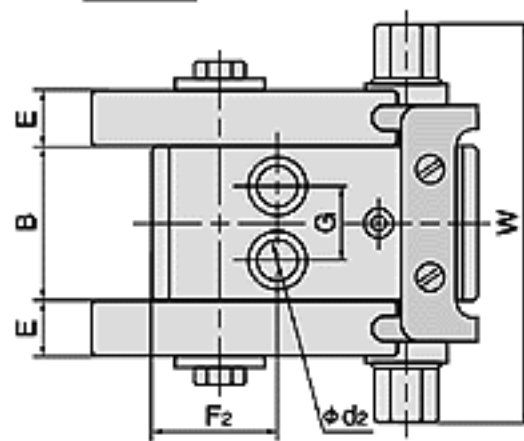

# クランプボーイ CB

\* CBS・CBD・CBM は  
いずれも同寸法です。

## CBM

型番		クランプボーイ														*回り止めボタン		質量 kg
		A	B	H1	H2	C	E	F1	F2	G	J	φd1	φd2	W	M	φd3	ℓ	
S シリーズ	CBS-0	71	32	16	33	10.5	11	30	—	—	—	13	—	84	12	6	—	0.8
	CBS-1	88	38	16	37	13.5	13	37	—	—	—	18	—	98	14	6	—	1.2
	CBS-2	107	48	16	49	18	16	40	—	—	—	17	—	120	17	20	17	2.5
	CBS-3	120	56	22	54	23	20	47	—	—	—	19	—	142	19	25	17	4.0
D シリーズ	CBD-2	107	48	16	49	18	16	—	38	24	—	—	13	120	17	—	—	2.5
	CBD-3	120	56	22	54	23	20	—	45	28	—	—	15	142	19	—	—	4.0
M シリーズ	CBM-1	88	38	16	37	13.5	13	37	—	—	51	18	—	149	14	—	—	2.0
	CBM-2	107	48	16	49	18	16	—	38	24	40	—	13	184	17	—	—	4.7
	CBM-3	120	56	22	54	23	20	—	45	28	48	—	15	220	19	—	—	7.5

\* 回り止めボタンは、CBS-2・CBS-3 のみ付いています。相手Tスロットに合わせて両側を削るものとなっています。