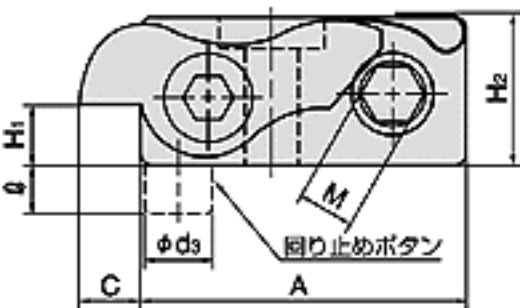

# クランプボーイ CB

\* CBS・CBD・CBM は  
いずれも同寸法です。

## CBM

型番		クランプボーイ														*回り止めボタン		質量 kg
		A	B	H1	H2	C	E	F1	F2	G	J	φd1	φd2	W	M	φd3	ℓ	
S シリーズ	CBS-0	71	32	16	33	10.5	11	30	—	—	—	13	—	84	12	6	—	0.8
	CBS-1	88	38	16	37	13.5	13	37	—	—	—	18	—	98	14	6	—	1.2
	CBS-2	107	48	16	49	18	16	40	—	—	—	17	—	120	17	20	17	2.5
	CBS-3	120	56	22	54	23	20	47	—	—	—	19	—	142	19	25	17	4.0
D シリーズ	CBD-2	107	48	16	49	18	16	—	38	24	—	—	13	120	17	—	—	2.5
	CBD-3	120	56	22	54	23	20	—	45	28	—	—	15	142	19	—	—	4.0
M シリーズ	CBM-1	88	38	16	37	13.5	13	37	—	—	51	18	—	149	14	—	—	2.0
	CBM-2	107	48	16	49	18	16	—	38	24	40	—	13	184	17	—	—	4.7
	CBM-3	120	56	22	54	23	20	—	45	28	48	—	15	220	19	—	—	7.5