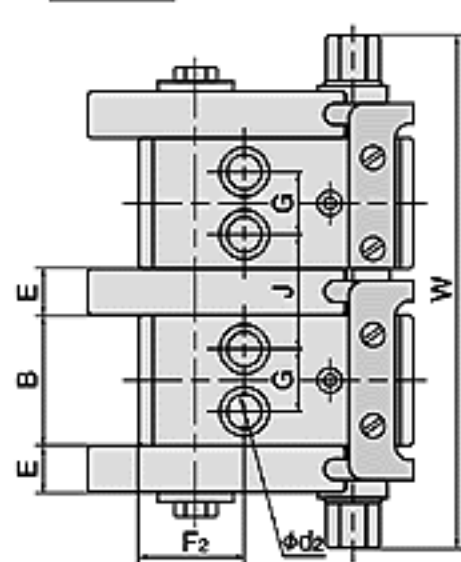

# クランプボーイ CB

\* CBS・CBD・CBM は  
いずれも同寸法です。

## CBM

型番		クランプボーイ														*回り止めボタン		質量 kg
		A	B	H1	H2	C	E	F1	F2	G	J	φd1	φd2	W	M	φd3	ℓ	
S シリーズ	CBS-0	71	32	16	33	10.5	11	30	—	—	—	13	—	84	12	6	—	0.8
	CBS-1	88	38	16	37	13.5	13	37	—	—	—	18	—	98	14	6	—	1.2
	CBS-2	107	48	16	49	18	16	40	—	—	—	17	—	120	17	20	17	2.5
	CBS-3	120	56	22	54	23	20	47	—	—	—	19	—	142	19	25	17	4.0
D シリーズ	CBD-2	107	48	16	49	18	16	—	38	24	—	—	13	120	17	—	—	2.5
	CBD-3	120	56	22	54	23	20	—	45	28	—	—	15	142	19	—	—	4.0
M シリーズ	CBM-1	88	38	16	37	13.5	13	37	—	—	51	18	—	149	14	—	—	2.0
	CBM-2	107	48	16	49	18	16	—	38	24	40	—	13	184	17	—	—	4.7
	CBM-3	120	56	22	54	23	20	—	45	28	48	—	15	220	19	—	—	7.5

\* 回り止めボタンは、CBS-2・CBS-3 のみ付いています。相手Tスロットに合わせて両側を削るものとなっています。